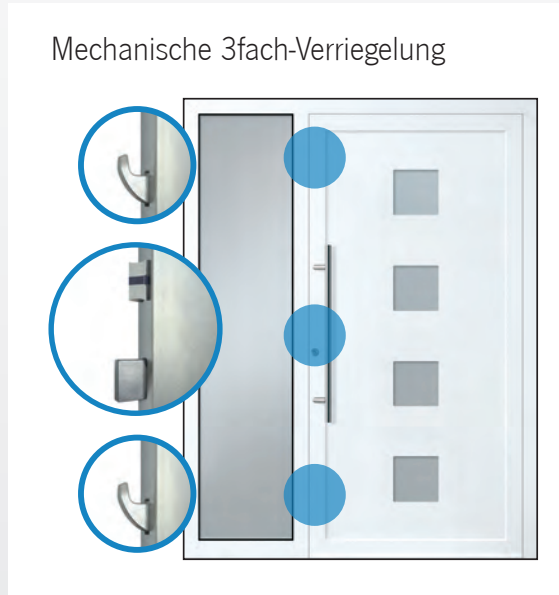

inklusive

Ausstattungen für beide Profilsysteme