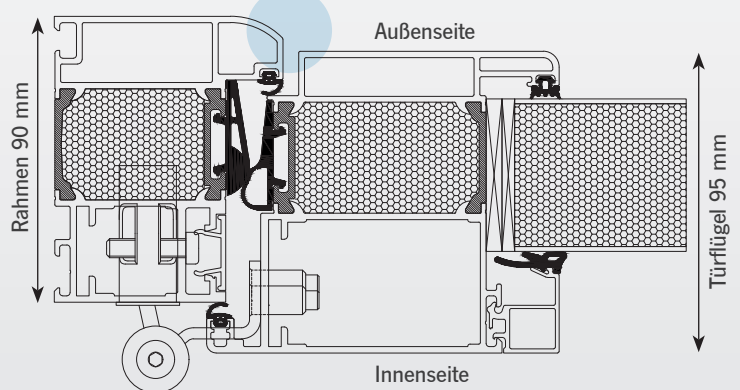

Falzabdeckleiste zur unsichtbaren Dübelverschraubung

Haustüren werden auf Maß gefertigt bis 1150 x 2250 mm (Übergrößen optional lieferbar)

Athos FB (flächenbündig)

Athos SL (Softline)

Bolzensicherungen auf der Bandseite sorgen als solide Aushebelsicherung für erhöhten Einbruchschutz.