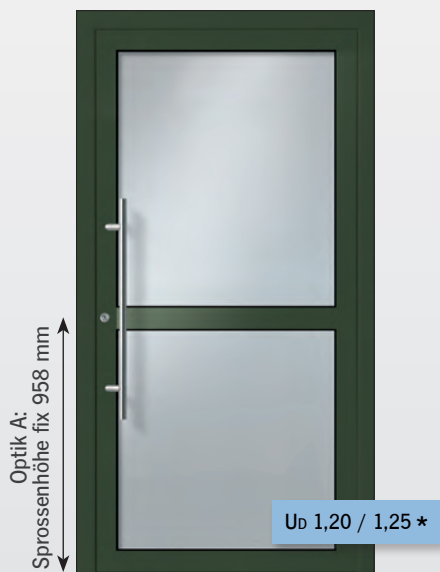

Modell Oder mit variabler Sprossenhöhe

Oder
RAL 6009
Griff 03 040 011/S800
Glas vollflächig mattiert