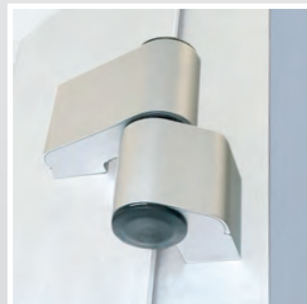

Die Aufsatzbänder sind
3-dimensional einstellbar.