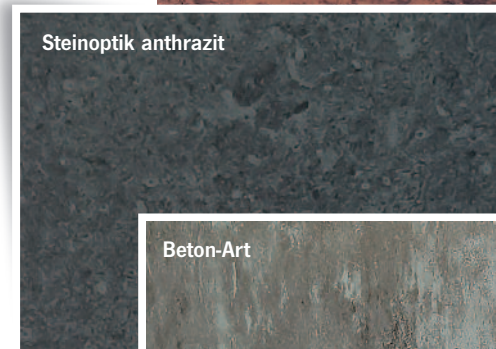

## Anders als andere - mit Ihrer Lieblingsfarbe ...

RAL 8019 Graubraun
RAL 3005 Weinrot
RAL 6009 Tannengrün
RAL 7039 Quarzgrau
RAL 7012 Basaltgrau
RAL 7015 Schiefergrau
RAL 7016 Anthrazitgrau
RAL 9005 Tiefschwarz
DB 703 Metallic mit leichtem Metallic-Schimmer
RAL 9007 Graualuminium mit leichtem Metallic-Schimmer
RAL 9006 Weißaluminium mit leichtem Metallic-Schimmer
RAL 9016 Verkehrsweiß

... oder mit Holzoptik  
... oder mit Designoberfläche

Rost-Art

Rost-Art

Beton-Art

Steinoptik anthrazit

Steinoptik anthrazit

Beton-Art