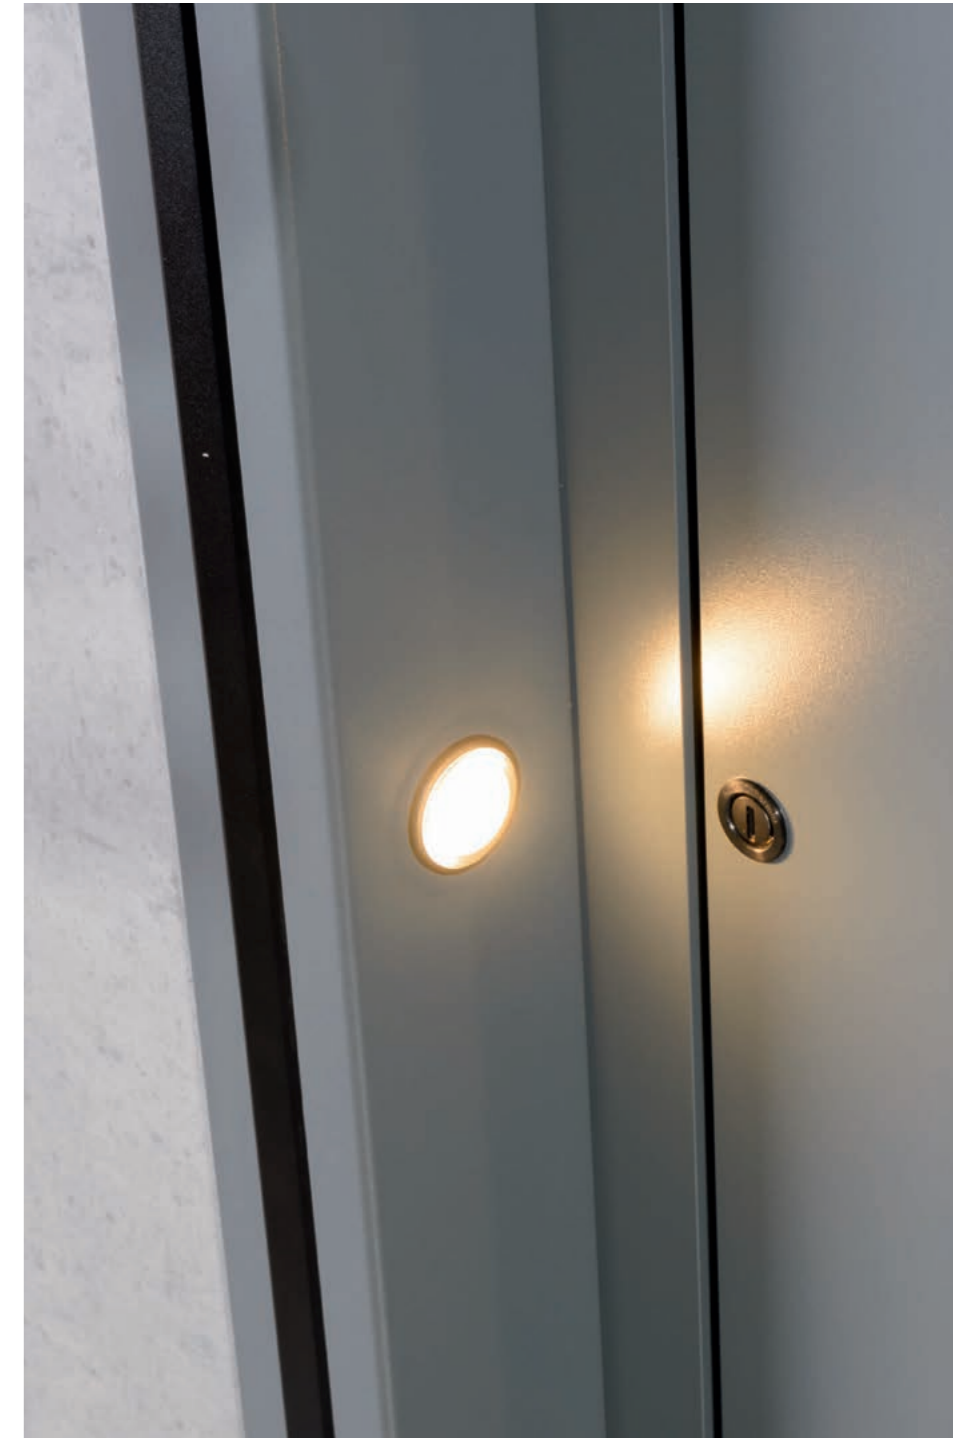

MODELL E-420L

KOtherm 80 HD, 0689 7012 Basaltgrau Feinstruktur

Füllung: flügelüberdeckend | PLUSLine | Streifen eingelegt nur außen, 0575 9005 FS

Glas: Motivverglasung 1606

Zubehör: Handhabe 24985 1200 mm mit LED Beleuchtung, dimmbar über KOMPO-Controller 20997 | Safe Touch Scan 14570

Laibung: Typ 120, 0689 7012 FS / 0575 9005 FS | LED-Strahler 4er Set 20904 in schwarz

Vordach: LEGEDA, 0689 7012 FS, 1600 x 800 mm | LED-Beleuchtung 7560 in weiß

Black Edition Plus 10012