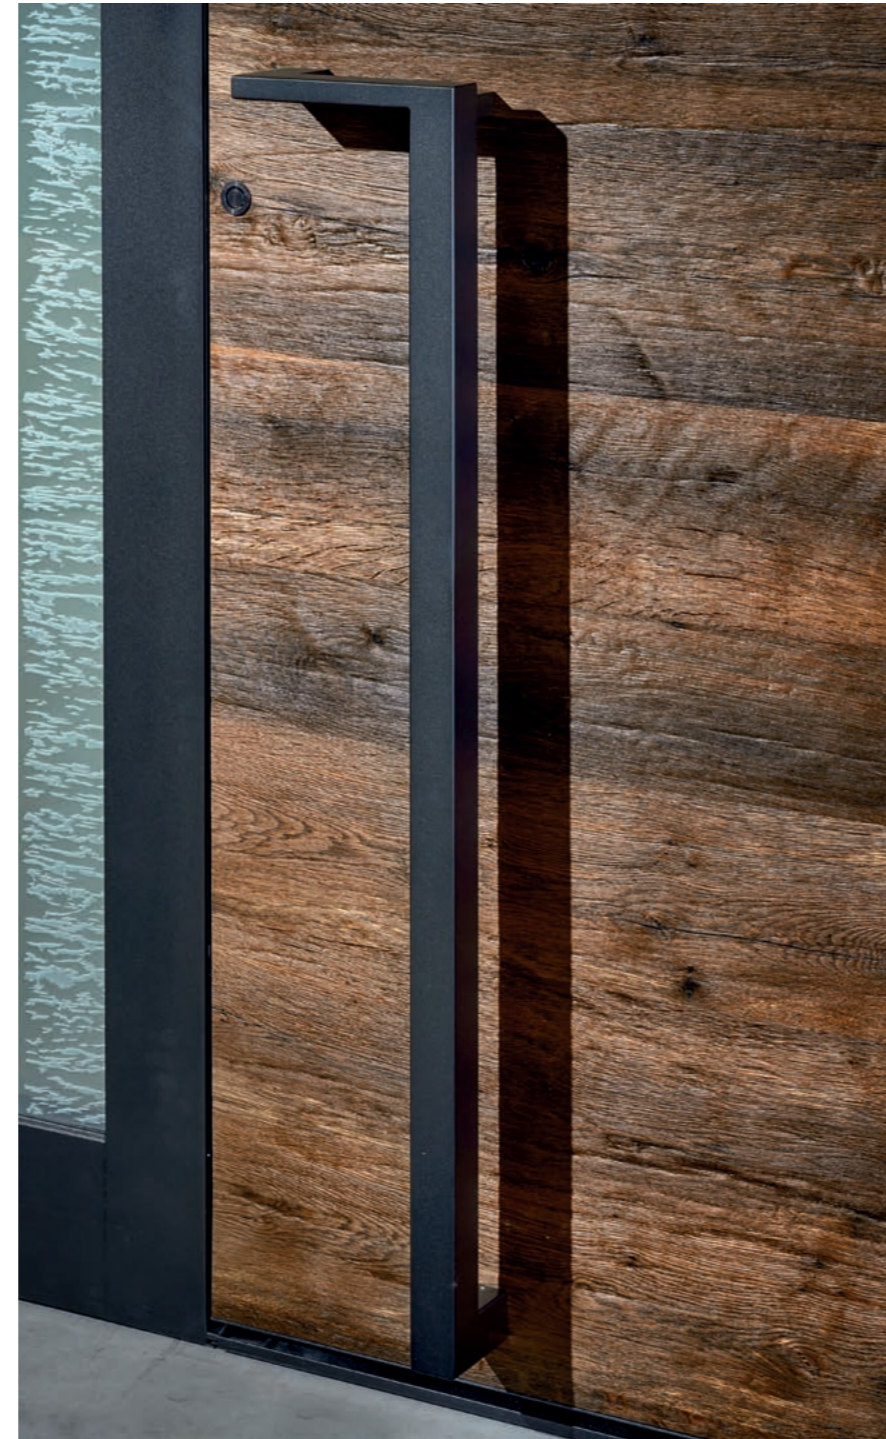

MODELL EH-401

**KOtherm 96 mit Seitenteilen,
0575 9005 Tiefschwarz Feinstruktur**

Füllung: beidseitig flügelüberdeckend |
Echtholz H0404 Altaussee außen

Glas: Seitenteile Motivverglasung 1624

Zubehör: Handhabe 24806, Stangengriff,
0575 9005 FS | KOMPO-Safe-Q-Scan 14270 |
Blumenkübel 21194, 0575 9005 FS | Briefkasten
24516 mit integriertem Zeitungsfach, 0575 9005 FS |
Wandleuchte 25849

Laibung: Typ 100, 0575 9005 FS | LED Lichtleiste 20985

Black Edition 1001