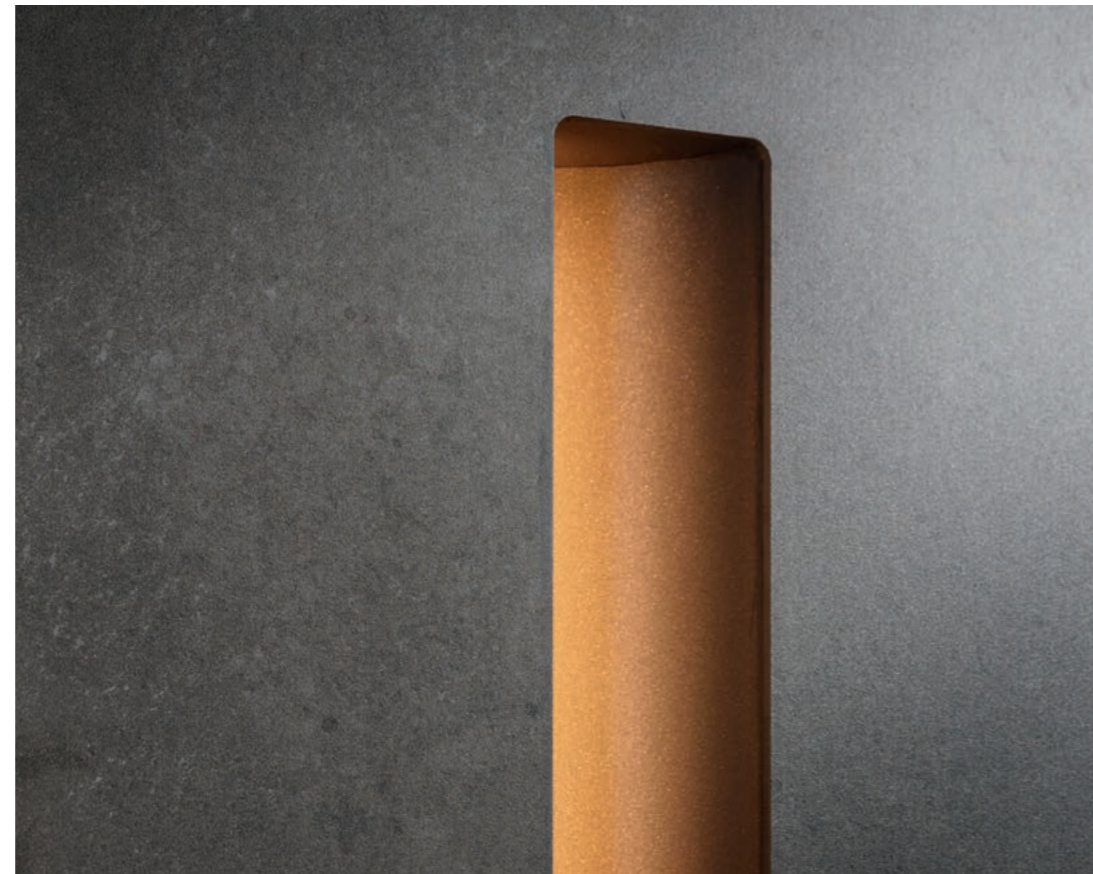

MODELL 3407 L

**KOtherm 96 mit Seitenteil,
0575 9005 Tiefschwarz Feinstruktur**

Füllung: beidseitig flügelüberdeckend | K0222 Keramik Iron Anthrazit

Glas: Reflo mit innenliegenden HAFÜ Recktecksprossen 20/10

Zubehör: Griffmulde 25589, 0673 Silbergrau Feinstruktur, 1400 mm | 2x Wandleuchte 25842
Klingel 25870 | Briefkasten 25884 | Hausnummer 3D 25904

Black Edition 10011