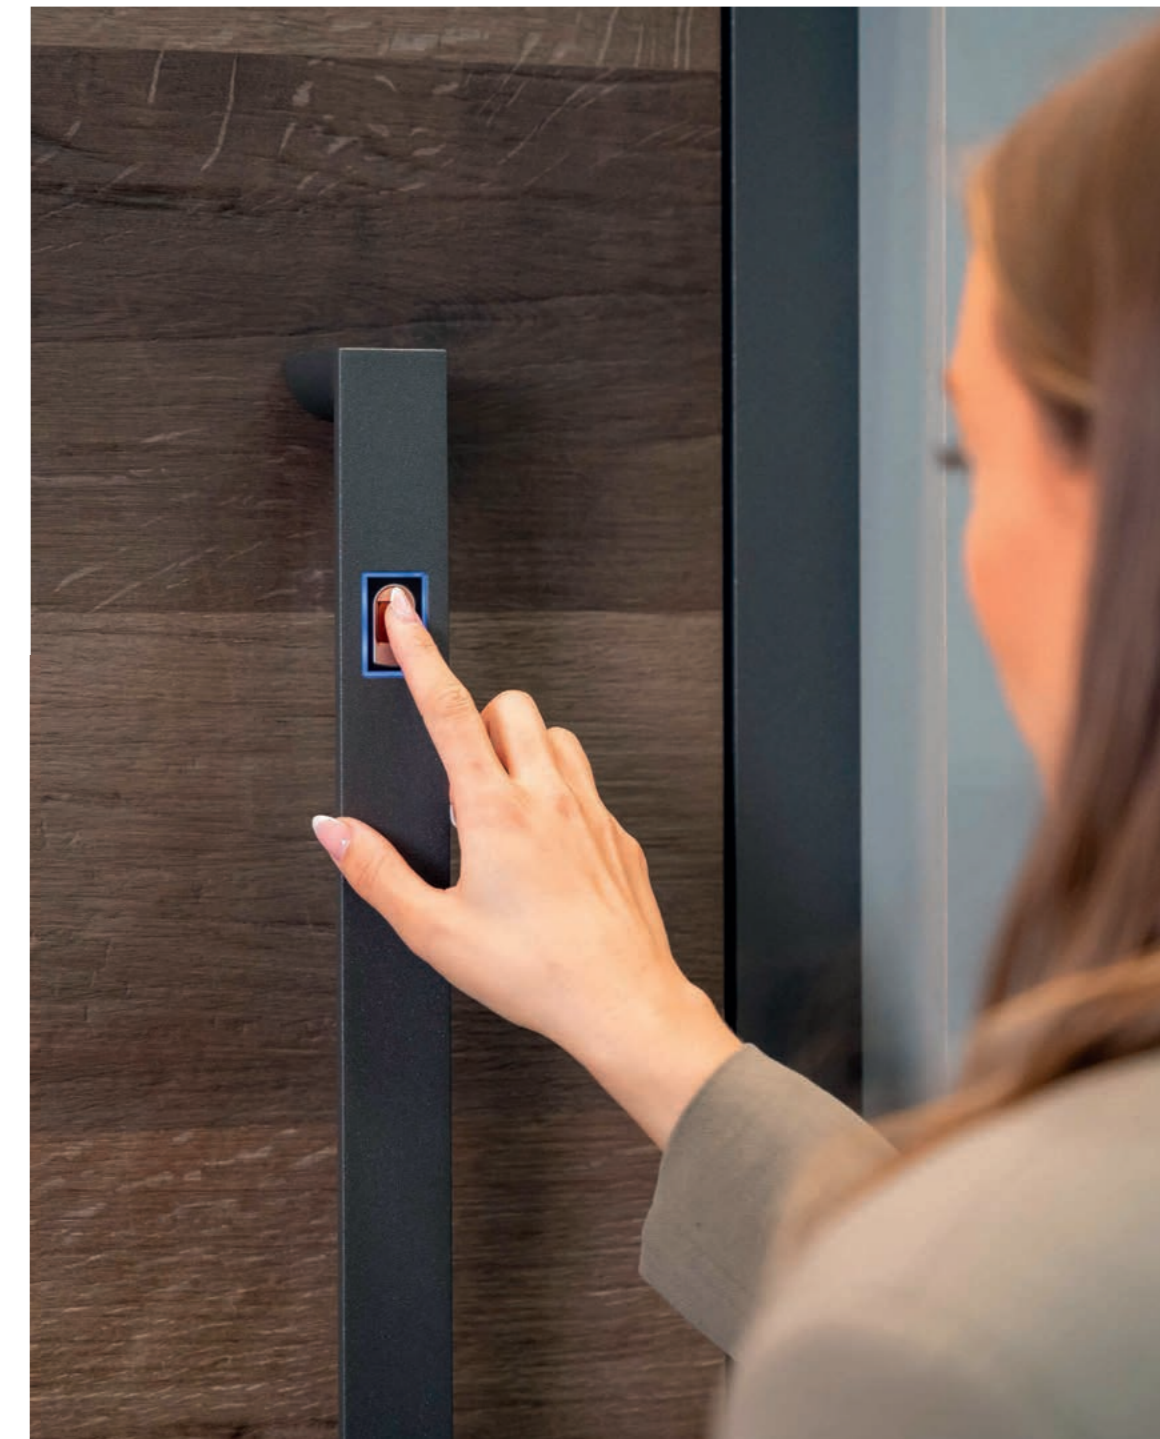

IHR FINGER IST IHR *Schlüssel*

KOMPO-TouchScan

Über die biometrische Erkennung wird ein Fingerabdruck in einen elektronischen Schlüssel umgewandelt und mit den gespeicherten Schlüsseln verglichen. Nur nach erfolgreicher Erkennung entriegelt sich die Haustür.

Der Fingerscan verfügt über einen kapazitiven Auflegesensor, welcher mit Hilfe einer internen Wifi Schnittstelle (kein Internet erforderlich) mit dem Smartphone kommuniziert und administriert wird. Die kostenlose APP, für Iphone und Android, ermöglicht es, Benutzerfinger anzulernen, vorübergehend zu sperren, Zeitpläne den Benutzern zu hinterlegen oder auch ganz zu löschen, ohne dass die zu löschenden Finger anwesend sind. Die komplette Verwaltung erfolgt über das Smartphone.