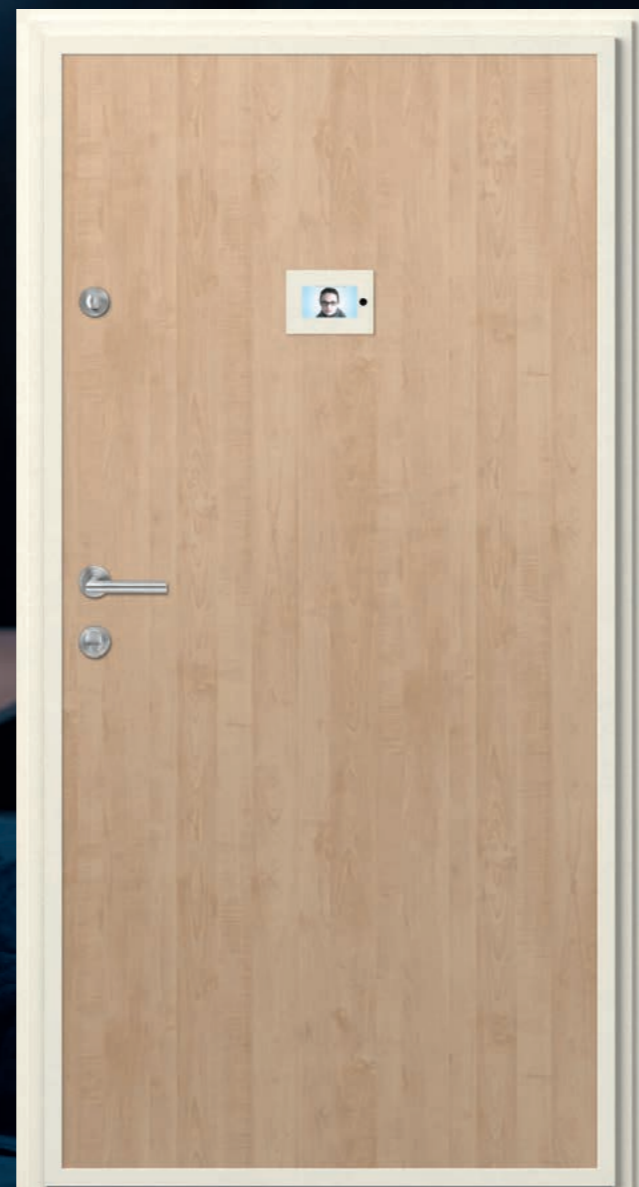

IHRE SICHERHEIT

LIEGT UNS AM *Herzen*

Machen Sie Ihr Schlafzimmer zum Schutzraum mit einer HOMetherm® Wohnungseingangstür von KOMPOtherm®.

Machen Sie Ihre Schlafzimmer und Kinderzimmer zu einem Panikraum. Dies hat den großen Vorteil, dass Sie sich in der Zeit, in der Sie am angreifbarsten sind, bereits in einem geschützten Raum befinden und diesen nicht erst schlaftrunken aufsuchen müssen.

Mit der HOMetherm® Sicherheitstür zum Schlafzimmer brauchen Sie sich keine Sorgen mehr zu machen. Selbst wenn Sie einmal vergessen sollten, die Alarmanlage einzuschalten oder die Fenster zu schließen, können Sie sicher sein, dass keine unbefugte Person unbemerkt eindringen kann.