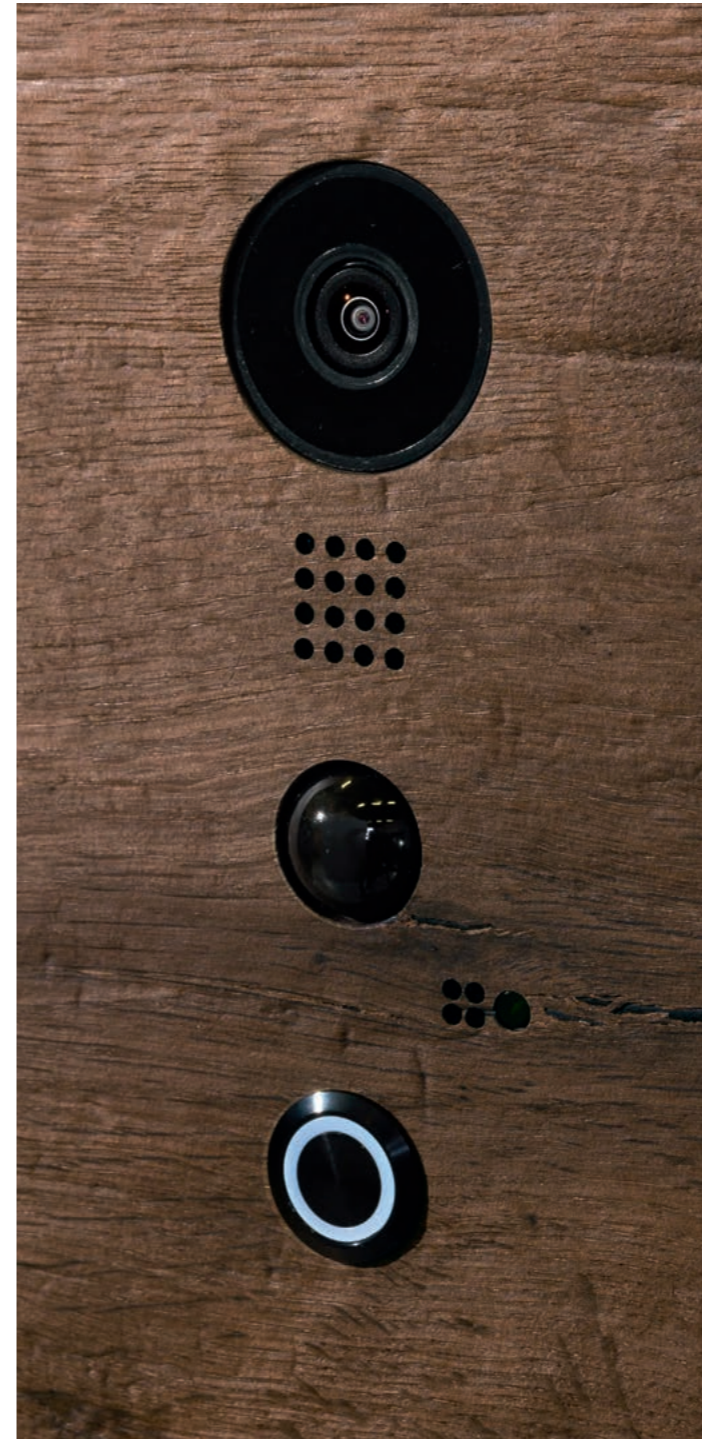

MODELL EH-364 R

BLOCKtherm 111 mit Seitenteil, RAL 9007 Graualuminium

Füllung: beidseitig flügelüberdeckend | RAL 9007 / Echtholz H0406 Mondsee außen

Glas: Seitenteil Motivverglasung 1591

Zubehör: Griffmulde 24589, 1600 mm, 0575 9005 Tiefschwarz
Feinstruktur mit LED Beleuchtung | KOMPO Q-Scan 14230 |
Doorbird 14600 | Wandleuchte Square 25859

Vordach: LEGEDA, RAL 9007 Graualuminium, 2120 x 800 mm,
Nr. 7565 LED Beleuchtung in warmweiß

Black Edition 10011