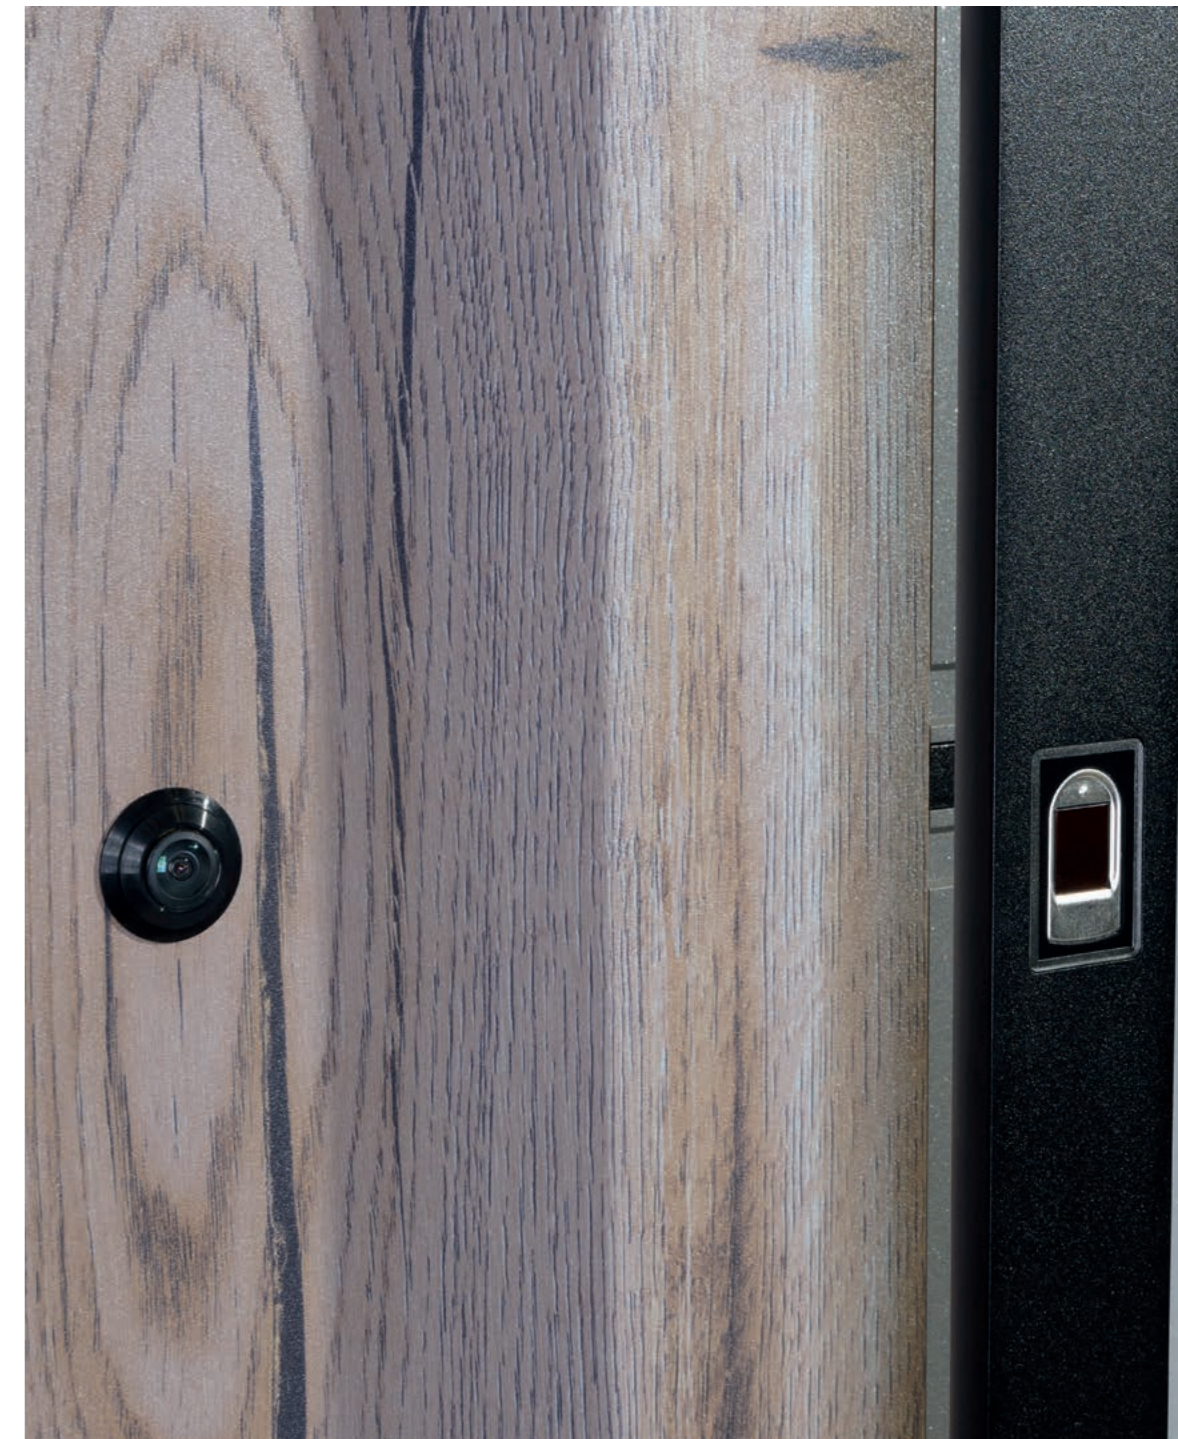

MODELL E-330 L

HIGHtherm 111, 0393 9007 Graualuminium Feinstruktur

Füllung: flügelüberdeckend | 0393 9007 / 0507 Stadtholz grau Feinstruktur, Streifen in 0575 9005 Tiefschwarz Feinstruktur eingelegt, nur außen

Zubehör: Handhabe 14703, 2000 mm | KOMPO-Turbo-Safe Verriegelung 11500 | digitaler Türspion innen 14661, 0575 9005 FS | Klingel 25881

Laibung: Typ 130, 0393 9007 FS, unten 80 mm tief / oben 320 mm tief, oben mit Hausnummer „10“ (3 mm Blech), 0575 9005 FS, Schrifthöhe 200 mm / Platzierung über der Holzdekorschneise | LED Beleuchtung 20984, 0585 9005 FS

Black Edition Plus 10012